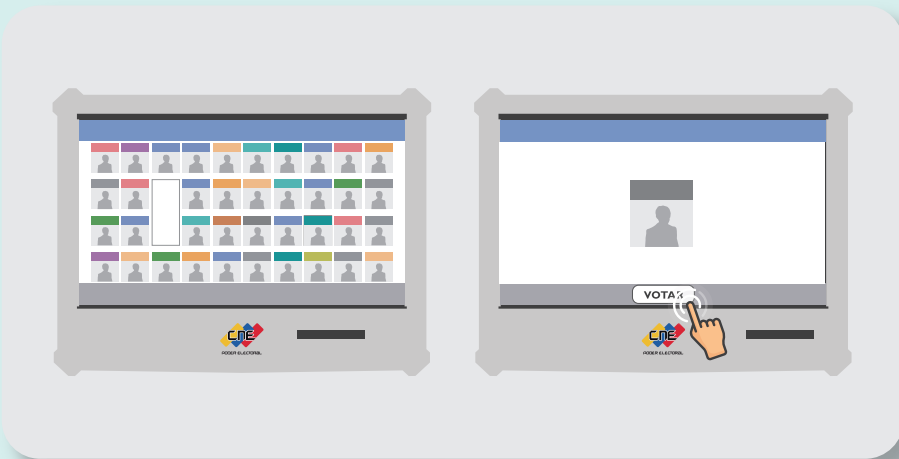

¿CÓMO VOTAR?

HERRADURA ELECTORAL

Elección
PRESIDENCIAL
28 de Julio
2024

02

ESTACIÓN VOTA

Seleccione en la pantalla la opción del candidato de su preferencia y presione el recuadro votar. La máquina de votación emitirá un comprobante de voto, retire el comprobante de voto sin halarlo y verifique su selección.

TESTIGO

01

ESTACIÓN IDENTIFICACIÓN

Entregue su cédula de identidad laminada (vigente o vencida) para verificar sus datos en el Sistema de Autenticación Integrado y espere su cédula de regreso.

ESTACIÓN CUADERNO DE VOTACIÓN